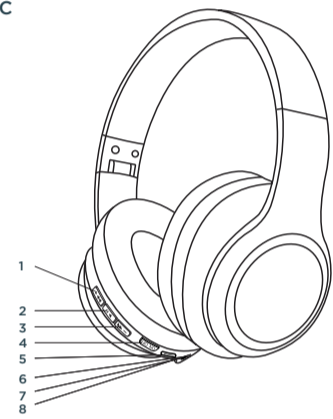

3. ОПИС

1. ►►+ Збільшення гучності/Наступний трек
2. ►► Відповісти/Повторний набір/ Відтворення/Пауза/Голосовий помічник
3. ◀◀ Зменшення гучності/Попередній трек
4. Перемикач живлення (ON/OFF)
5. Зарядний роз'єм Type-C
6. Роз'єм для підключення аудіо кабелю
7. Мікрофон
8. Індикатор

6

4. ЕКСПЛУАТАЦІЯ

4.1 ВИКОРИСТАННЯ КНОПОК

►►+ Збільшити гучність (коротко натискайте)
Перейти до наступного треку (натисніть та утримуйте)

►► Відповісти чи закінчити виклик (натисніть 1 раз)
Повторний виклик (натисніть 2 рази)
Відхилити вхідний виклик (натисніть та утримуйте протягом 2 секунд)
Відтворення чи пауза (натисніть 1 раз)
Створення пари (натисніть та утримуйте протягом 5 секунд)
Виклик голосового асистента (натисніть 3 рази)

◀◀ Зменшити гучність (коротко натискайте)
Перейти до попереднього треку (натисніть та утримуйте)

7

4.2 ПЕРШЕ ВИКОРИСТАННЯ

Не дивлячись на те, що акумулятор частково заряджений під час виготовлення, рекомендується його повністю зарядити перед першим використанням. Для повної зарядки необхідно приблизно 2 години 30 хвилин.

1. Під'єднайте кінець USB Type-C кабелю до порту USB Type-C, який знаходиться під лівим динаміком навушників.
2. Другий кінець під'єднайте до порту USB вашого мережевого адаптера.
3. Для повної зарядки необхідно приблизно 2 години 30 хвилин. Під час зарядки світитиметься червоний індикатор. Після повного заряджання навушників світитиметься блакитний індикатор.
Примітка: Під час заряджання навушників ви можете все одно насолоджуватися прослуховуванням музики.

4.3 СТВОРЕННЯ ПАРИ

Щоб використовувати ваші Bluetooth навушники разом із іншими Bluetooth пристроями (такими як смартфон, комп'ютер чи планшет) вам необхідно спочатку встановити бездротове з'єднання між навушниками та пристроєм.

8

1. Для початку активуйте функцію Bluetooth на периферійному пристрої.

2. На екрані з'явиться напис "Пошук нового пристрою".

4. Встановіть перемикач живлення у положення ON, світлодіодний індикатор почне блимати почергово блакитним/червоним, це вказуватиме на те, що навушники увійшли у режим створення пари. Навушники автоматично підключаться до останнього сполученого пристрою, якщо він доступний. Якщо раніше не створено пару, виконайте пошук у меню Bluetooth вашого пристрою.

9

7. Після короткого періоду бездіяльності пристрій автоматично переходить у режим очікування.

4.4 ВИКЛИКИ

При вхідному виклику навушники дзвонять. Натисніть кнопку ►►, щоб відповісти на вхідний виклик. Ви можете також натиснути кнопку відповіді на вашому телефоні, щоб отримати виклик через навушники, при цьому відтворення музики тимчасово припиниться. Для закінчення виклику натисніть просто один раз на кнопку ►►.

Ви можете також закінчити виклик безпосередньо за допомогою вашого мобільного телефону. Після закінчення розмови, автоматично розпочнеться відтворення музики.

10

ІНФОРМАЦІЯ ПРО ВИРОБНИКА