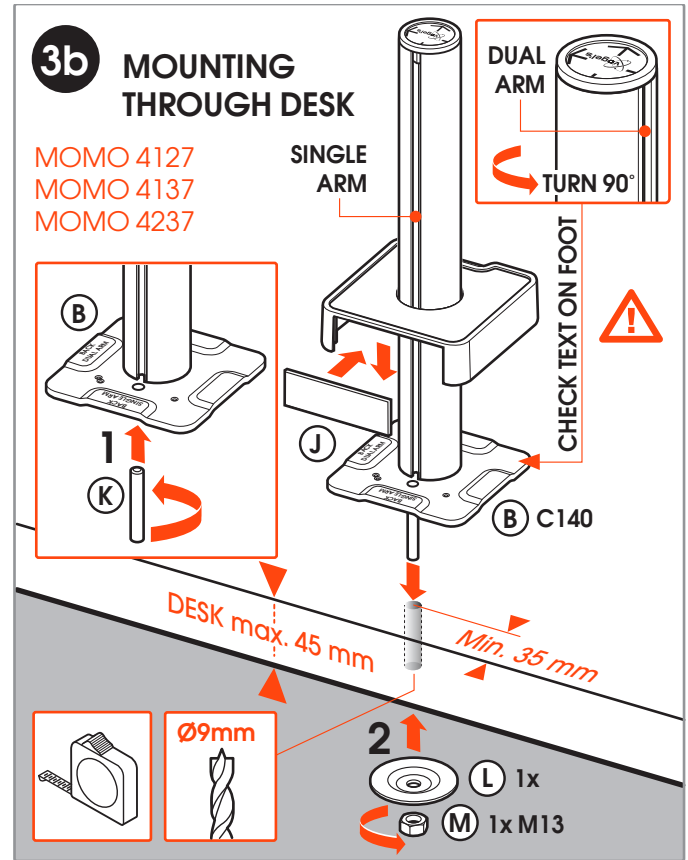

CONTENTS

Mounting Instructions	3
Notes	11
Contact Details	12

Max. load
10 kg / 22 lbs

MOMO 4138

- C 1x C316
- B 1x C104
- A 1x C103
- D 1x C327
- E 1x C501
- F 1x
- G 1x
- H 2x
- I 1x
- J 1x
- K 1x
- L 1x
- M 1x
- N 4x

**MOMO 4127
MOMO 4137
MOMO 4237**

- E 1x/2x C501
- A 1x C103
- B 1x C140
- D 1x/2x C327
- C 1x/2x C320
- P 1x/2x C201
- F 1x
- G 1x
- H 2x
- I 1x
- J 1x
- K 1x
- L 1x
- M 1x
- N 4x
- O 1x

HEIGHT ADJUSTMENT