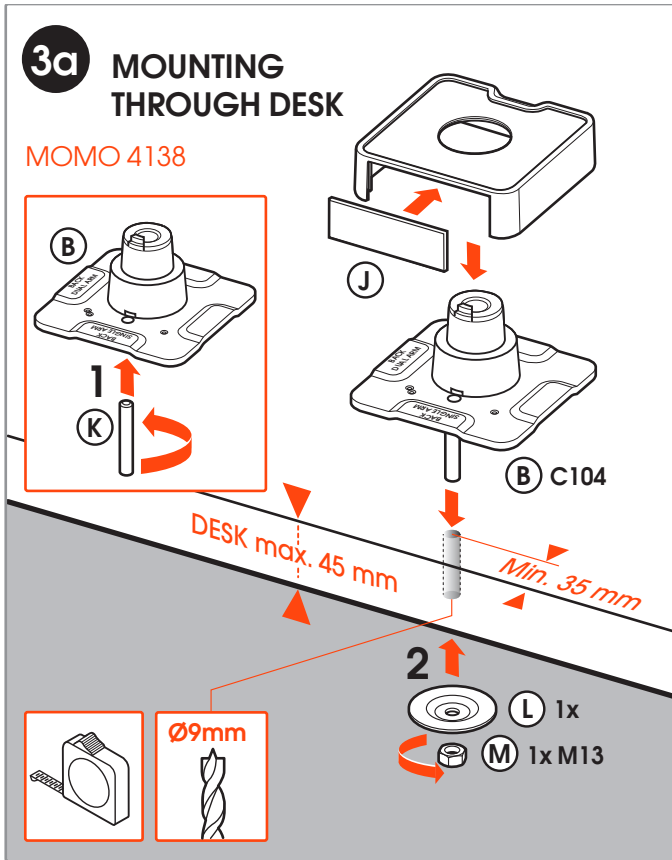

CONTENTS

Mounting Instructions	3
Notes	11
Contact Details	12

Max. load
10 kg / 22 lbs

MOMO 4138

- C 1x C316
- B 1x C104
- A 1x C103
- D 1x C327
- E 1x C501
- F 1x
- G 1x
- H 2x
- I 1x
- J 1x
- K 1x
- L 1x
- M 1x
- N 4x

**MOMO 4127
MOMO 4137
MOMO 4237**

- E 1x/2x C501
- A 1x C103
- B 1x C140
- D 1x/2x C327
- C 1x/2x C320
- P 1x/2x C201
- F 1x
- G 1x
- H 2x
- I 1x
- J 1x
- K 1x
- L 1x
- M 1x
- N 4x
- O 1x

HEIGHT ADJUSTMENT