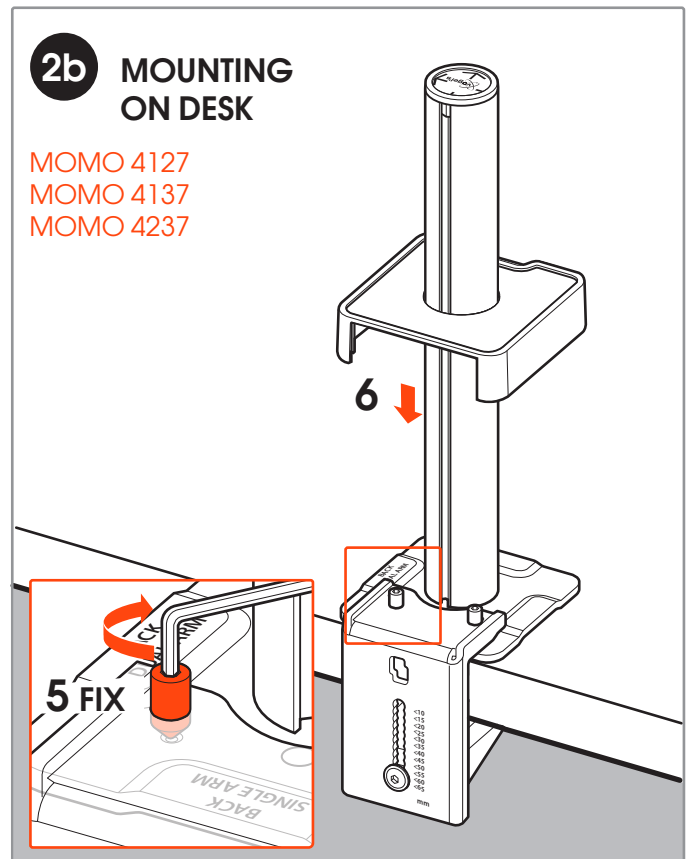

CONTENTS

Mounting Instructions	3
Notes	11
Contact Details	12

Max. load
10 kg / 22 lbs

MOMO 4138

- C 1x C316
- B 1x C104
- A 1x C103
- D 1x C327
- E 1x C501
- F 1x
- G 1x
- H 2x
- I 1x
- J 1x
- K 1x
- L 1x
- M 1x
- N 4x

**MOMO 4127
MOMO 4137
MOMO 4237**

- E 1x/2x C501
- A 1x C103
- B 1x C140
- D 1x/2x C327
- C 1x/2x C320
- P 1x/2x C201
- F 1x
- G 1x
- H 2x
- I 1x
- J 1x
- K 1x
- L 1x
- M 1x
- N 4x
- O 1x

HEIGHT ADJUSTMENT