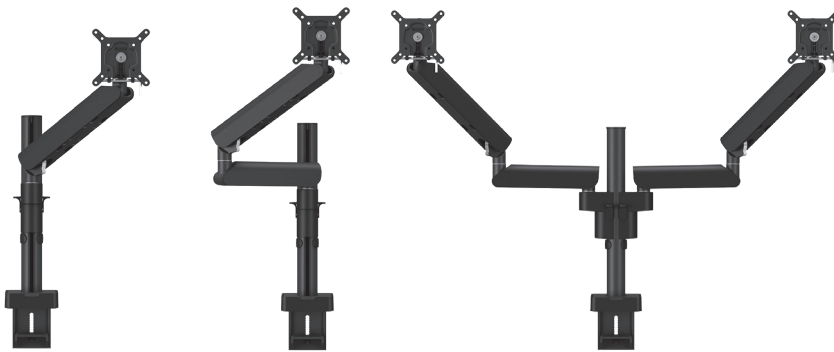

MOMO Motion+

MOMO 4127
MOMO 4138

MOMO 4137
MOMO 4237

Installation Manual

EN Mounting instructions	RU Инструкция по сборке и установке
DE Montageanleitung	CZE Návod k montáži
FR Consignes d'installation	SK Návod na montáž
NL Montagevoorschrift	HU Szerelési előírás
ES Instrucciones de montaje	TR Montaj kılavuzu
IT Istruzioni di montaggio	RO Instrucțiuni de montaj
PT Manual de montagem	UK Вказівки по монтажі
EL Οδηγίες συναρμολόγησης	BG Инструкции за монтаж
SV Montageföreskrifter	JA 設置の説明書
PL Instrukcja montażu	ZH 装配说明

CONTENTS

Mounting Instructions	3
Notes	11
Contact Details	12

Max. load
10 kg / 22 lbs

MOMO 4138

- C 1x C316
- B 1x C104
- A 1x C103
- D 1x C327
- E 1x C501
- F 1x
- G 1x
- H 2x
- I 1x
- J 1x
- K 1x
- L 1x
- M 1x
- N 4x

**MOMO 4127
MOMO 4137
MOMO 4237**

- E 1x/2x C501
- A 1x C103
- B 1x C140
- D 1x/2x C327
- C 1x/2x C320
- P 1x/2x C201
- F 1x
- G 1x
- H 2x
- I 1x
- J 1x
- K 1x
- L 1x
- M 1x
- N 4x
- O 1x

HEIGHT ADJUSTMENT