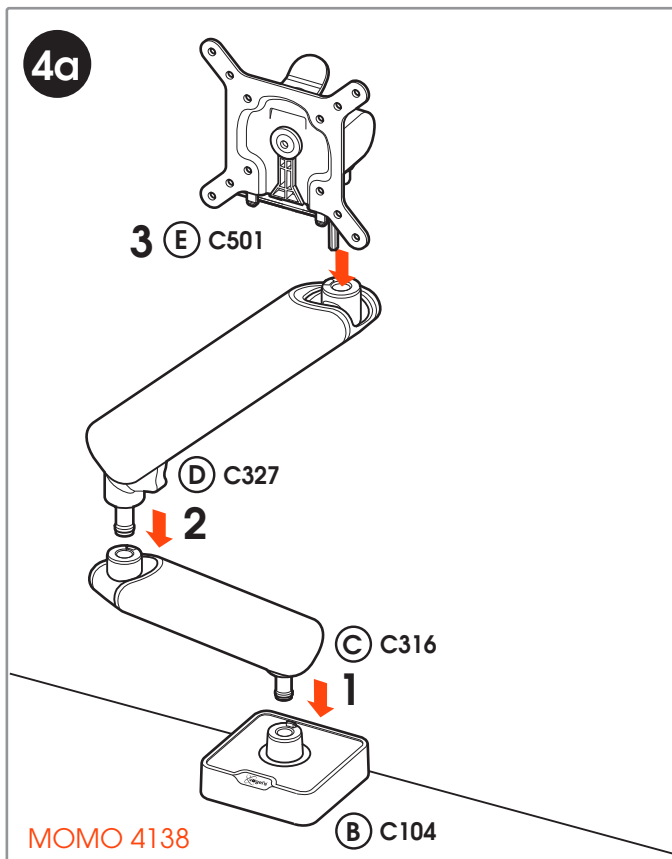

CONTENTS

Mounting Instructions	3
Notes	11
Contact Details	12

Max. load
10 kg / 22 lbs

MOMO 4138

- C 1x C316
- B 1x C104
- A 1x C103
- D 1x C327
- E 1x C501
- F 1x
- G 1x
- H 2x
- I 1x
- J 1x
- K 1x
- L 1x
- M 1x
- N 4x

**MOMO 4127
MOMO 4137
MOMO 4237**

- E 1x/2x C501
- A 1x C103
- B 1x C140
- D 1x/2x C327
- C 1x/2x C320
- P 1x/2x C201
- F 1x
- G 1x
- H 2x
- I 1x
- J 1x
- K 1x
- L 1x
- M 1x
- N 4x
- O 1x

HEIGHT ADJUSTMENT