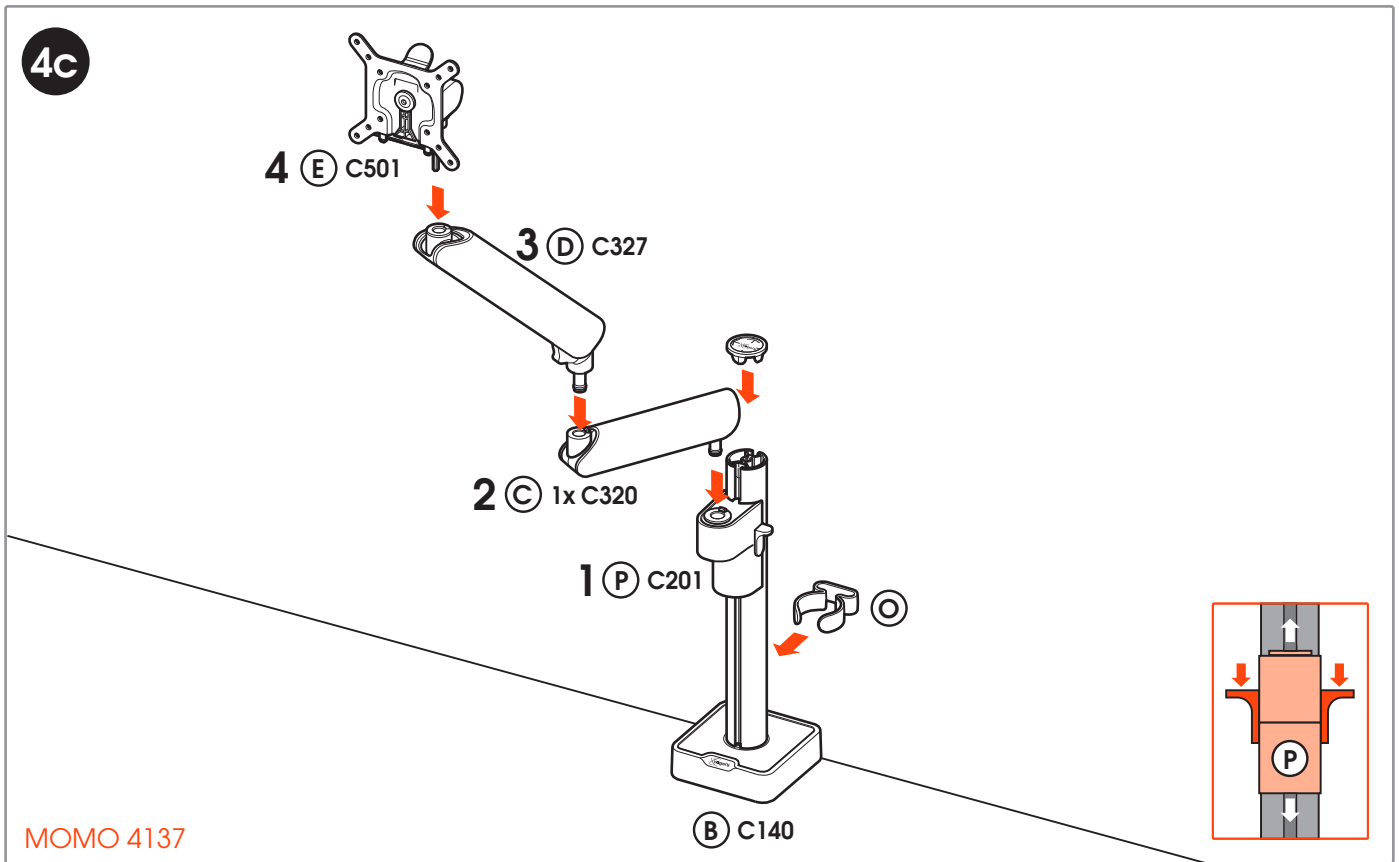

CONTENTS

Mounting Instructions	3
Notes	11
Contact Details	12

Max. load
10 kg / 22 lbs

MOMO 4138

- C 1x C316
- B 1x C104
- A 1x C103
- D 1x C327
- E 1x C501
- F 1x
- G 1x
- H 2x
- I 1x
- J 1x
- K 1x
- L 1x
- M 1x
- N 4x

**MOMO 4127
MOMO 4137
MOMO 4237**

- E 1x/2x C501
- A 1x C103
- B 1x C140
- D 1x/2x C327
- C 1x/2x C320
- P 1x/2x C201
- F 1x
- G 1x
- H 2x
- I 1x
- J 1x
- K 1x
- L 1x
- M 1x
- N 4x
- O 1x

HEIGHT ADJUSTMENT