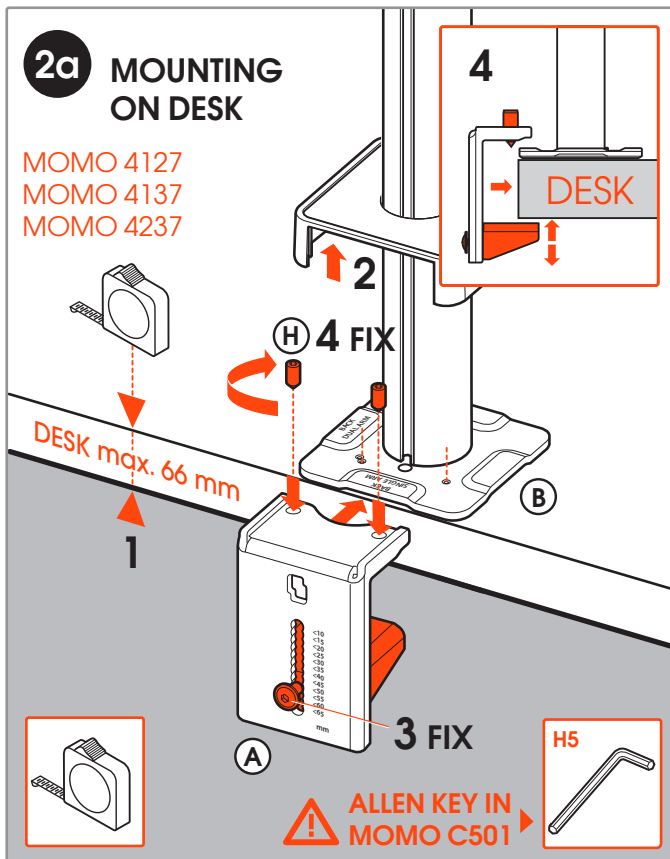

CONTENTS

Mounting Instructions	3
Notes	11
Contact Details	12

Max. load
10 kg / 22 lbs

MOMO 4138

- C 1x C316
- B 1x C104
- A 1x C103
- D 1x C327
- E 1x C501
- F 1x
- G 1x
- H 2x
- I 1x
- J 1x
- K 1x
- L 1x
- M 1x
- N 4x

**MOMO 4127
MOMO 4137
MOMO 4237**

- E 1x/2x C501
- A 1x C103
- B 1x C140
- D 1x/2x C327
- C 1x/2x C320
- P 1x/2x C201
- F 1x
- G 1x
- H 2x
- I 1x
- J 1x
- K 1x
- L 1x
- M 1x
- N 4x
- O 1x

HEIGHT ADJUSTMENT