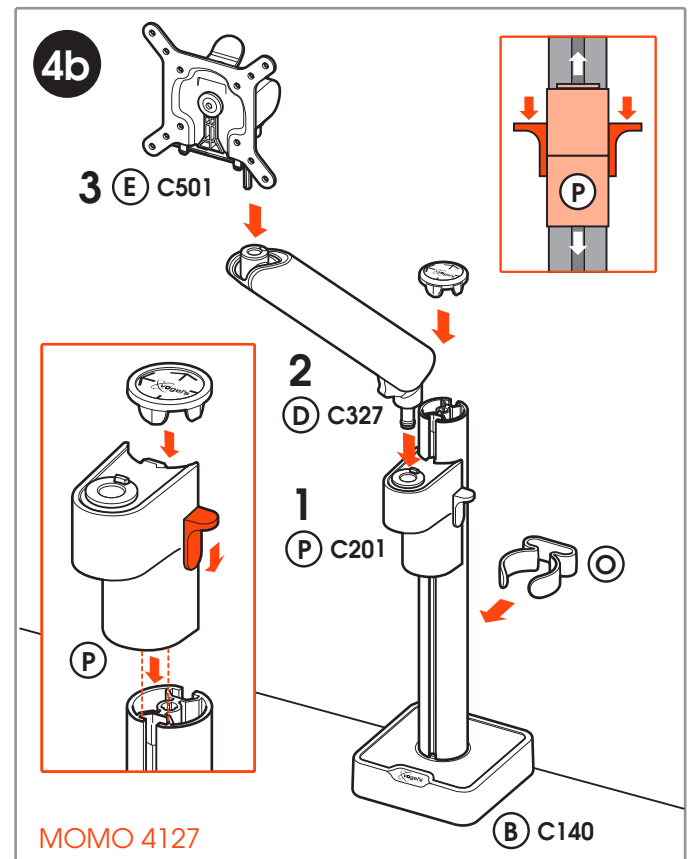

CONTENTS

Mounting Instructions	3
Notes	11
Contact Details	12

Max. load
10 kg / 22 lbs

MOMO 4138

- C 1x C316
- B 1x C104
- A 1x C103
- D 1x C327
- E 1x C501
- F 1x
- G 1x
- H 2x
- I 1x
- J 1x
- K 1x
- L 1x
- M 1x
- N 4x

**MOMO 4127
MOMO 4137
MOMO 4237**

- E 1x/2x C501
- A 1x C103
- B 1x C140
- D 1x/2x C327
- C 1x/2x C320
- P 1x/2x C201
- F 1x
- G 1x
- H 2x
- I 1x
- J 1x
- K 1x
- L 1x
- M 1x
- N 4x
- O 1x

HEIGHT ADJUSTMENT