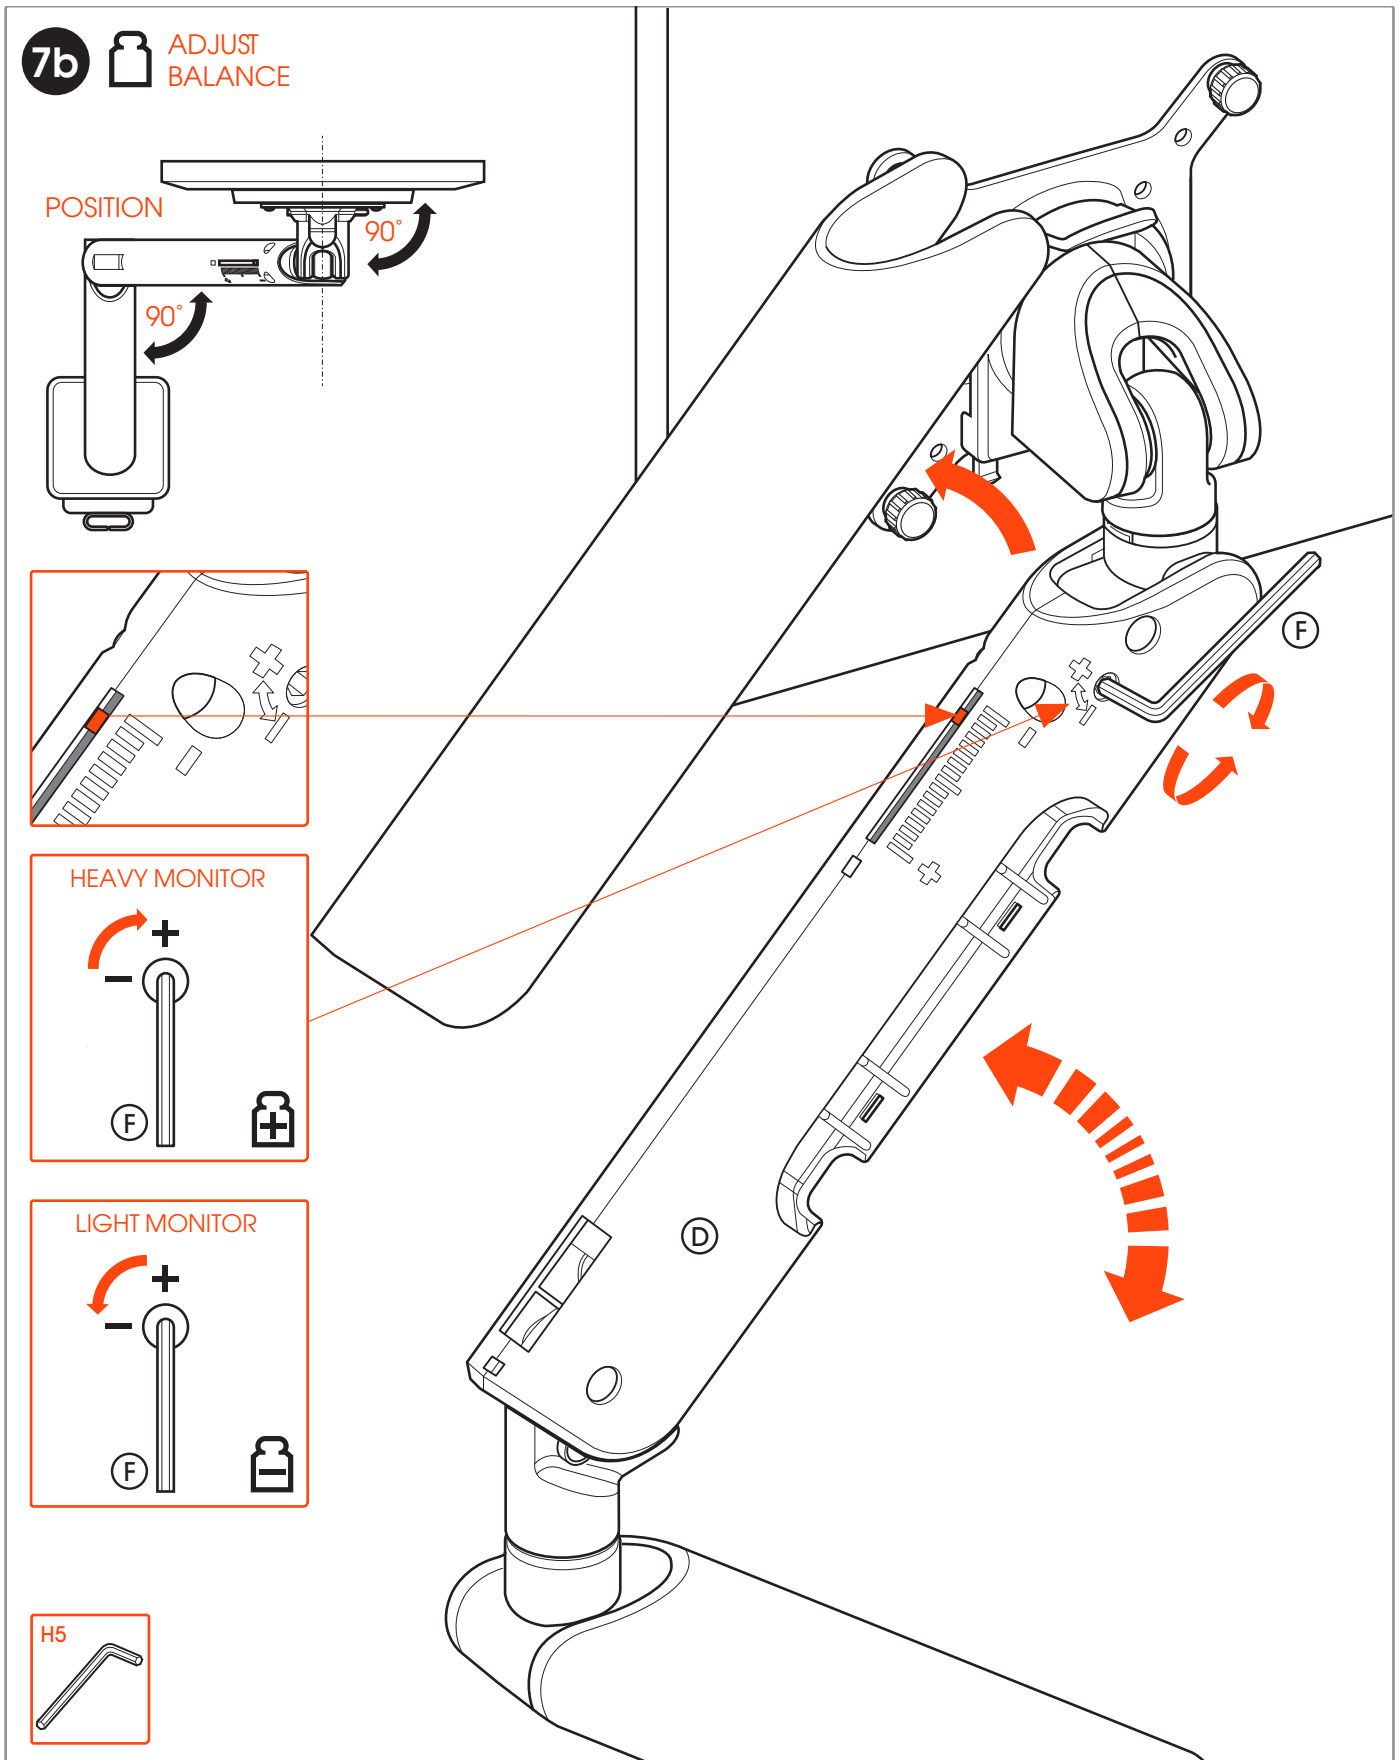

CONTENTS

Mounting Instructions	3
Notes	11
Contact Details	12

Max. load
10 kg / 22 lbs

MOMO 4138

- C 1x C316
- B 1x C104
- A 1x C103
- D 1x C327
- E 1x C501
- F 1x
- G 1x
- H 2x
- I 1x
- J 1x
- K 1x
- L 1x
- M 1x
- N 4x

**MOMO 4127
MOMO 4137
MOMO 4237**

- E 1x/2x C501
- A 1x C103
- B 1x C140
- D 1x/2x C327
- C 1x/2x C320
- P 1x/2x C201
- F 1x
- G 1x
- H 2x
- I 1x
- J 1x
- K 1x
- L 1x
- M 1x
- N 4x
- O 1x

HEIGHT ADJUSTMENT