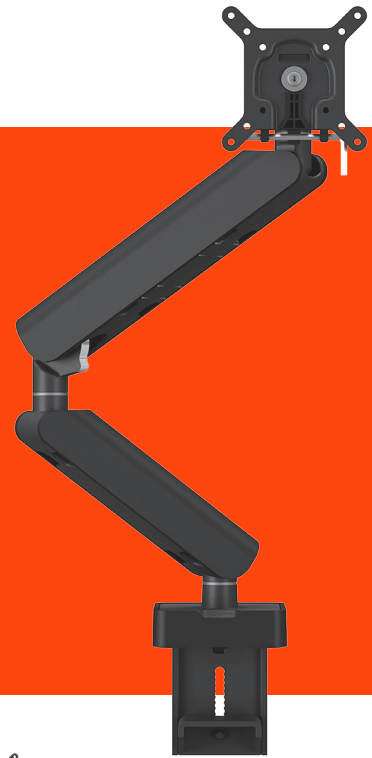

MOMO Motion+

MOMO 4127
MOMO 4138

MOMO 4137
MOMO 4237

Installation Manual

EN Mounting instructions	RU Инструкция по сборке и установке
DE Montageanleitung	CZE Návod k montáži
FR Consignes d'installation	SK Návod na montáž
NL Montagevoorschrift	HU Szerelési előírás
ES Instrucciones de montaje	TR Montaj kılavuzu
IT Istruzioni di montaggio	RO Instrucțiuni de montaj
PT Manual de montagem	UK Вказівки по монтажі
EL Οδηγίες συναρμολόγησης	BG Инструкции за монтаж
SV Montageföreskrifter	JA 設置の説明書
PL Instrukcja montażu	ZH 装配说明

CONTENTS

Mounting Instructions	3
Notes	11
Contact Details	12

Max. load
10 kg / 22 lbs

MOMO 4138

- C 1x C316
- B 1x C104
- A 1x C103
- D 1x C327
- E 1x C501
- F 1x
- G 1x
- H 2x
- I 1x
- J 1x
- K 1x
- L 1x
- M 1x
- N 4x

**MOMO 4127
MOMO 4137
MOMO 4237**

- E 1x/2x C501
- A 1x C103
- B 1x C140
- D 1x/2x C327
- C 1x/2x C320
- P 1x/2x C201
- F 1x
- G 1x
- H 2x
- I 1x
- J 1x
- K 1x
- L 1x
- M 1x
- N 4x
- O 1x

HEIGHT ADJUSTMENT