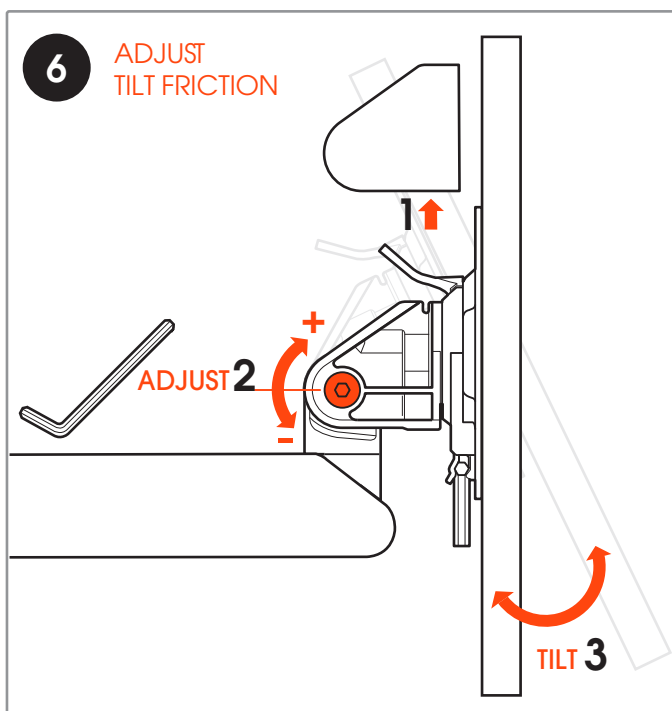

CONTENTS

Mounting Instructions	3
Notes	11
Contact Details	12

Max. load
10 kg / 22 lbs

MOMO 4138

- C 1x C316
- B 1x C104
- A 1x C103
- D 1x C327
- E 1x C501
- F 1x
- G 1x
- H 2x
- I 1x
- J 1x
- K 1x
- L 1x
- M 1x
- N 4x

**MOMO 4127
MOMO 4137
MOMO 4237**

- E 1x/2x C501
- A 1x C103
- B 1x C140
- D 1x/2x C327
- C 1x/2x C320
- P 1x/2x C201
- F 1x
- G 1x
- H 2x
- I 1x
- J 1x
- K 1x
- L 1x
- M 1x
- N 4x
- O 1x

HEIGHT ADJUSTMENT