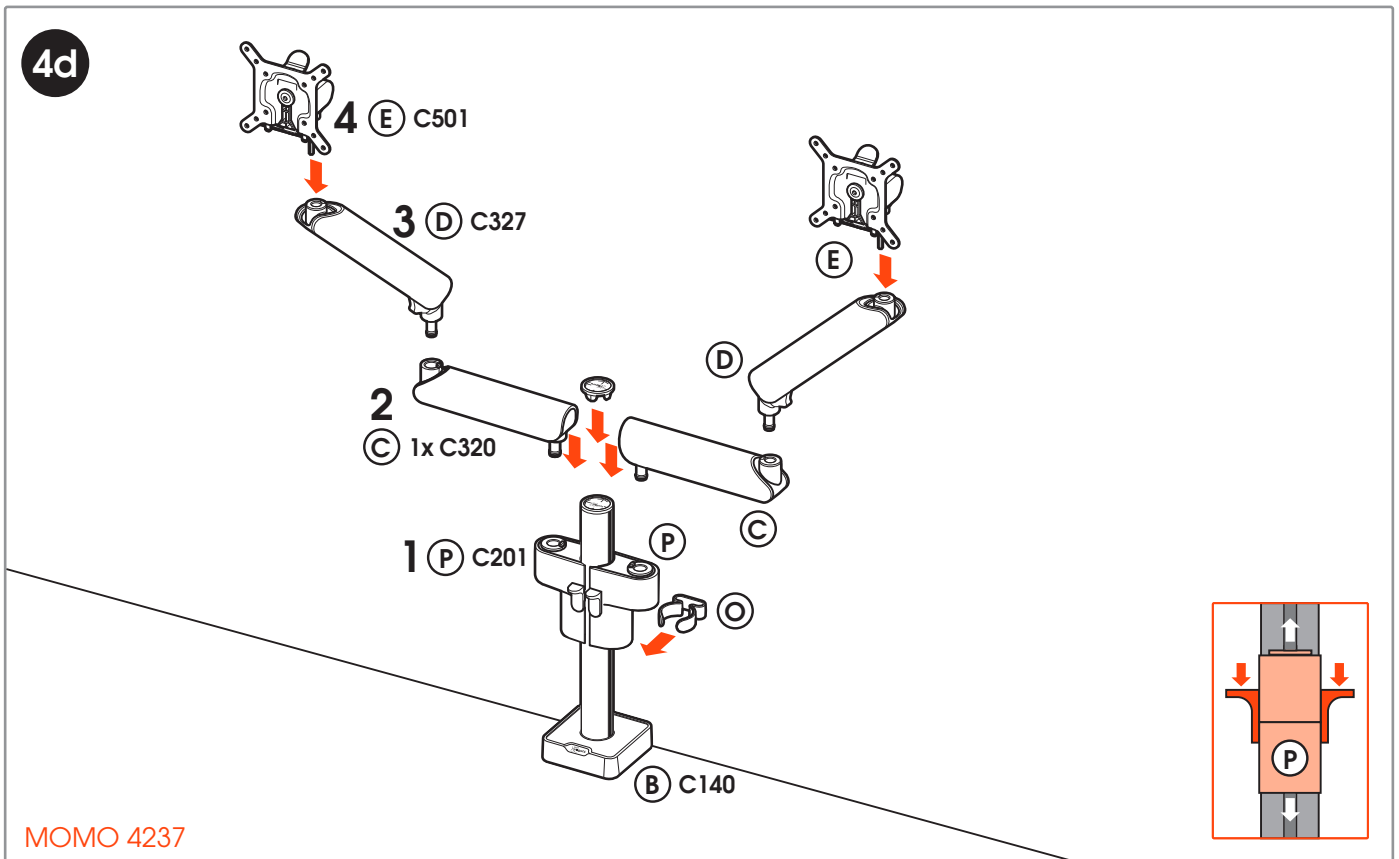

CONTENTS

Mounting Instructions	3
Notes	11
Contact Details	12

Max. load
10 kg / 22 lbs

MOMO 4138

- C 1x C316
- B 1x C104
- A 1x C103
- D 1x C327
- E 1x C501
- F 1x
- G 1x
- H 2x
- I 1x
- J 1x
- K 1x
- L 1x
- M 1x
- N 4x

**MOMO 4127
MOMO 4137
MOMO 4237**

- E 1x/2x C501
- A 1x C103
- B 1x C140
- D 1x/2x C327
- C 1x/2x C320
- P 1x/2x C201
- F 1x
- G 1x
- H 2x
- I 1x
- J 1x
- K 1x
- L 1x
- M 1x
- N 4x
- O 1x

HEIGHT ADJUSTMENT