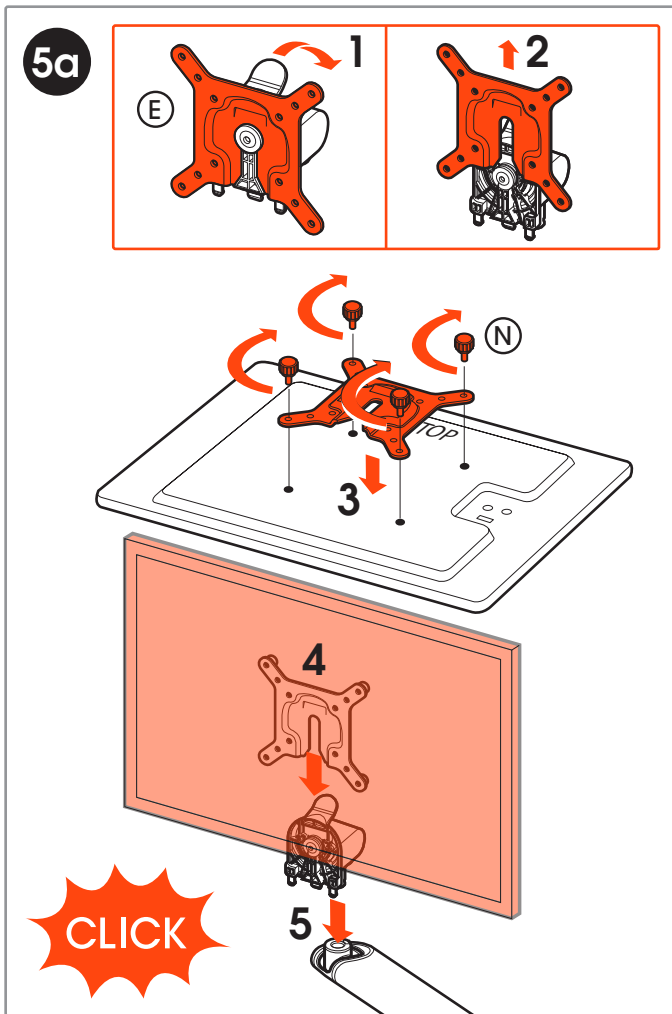

CONTENTS

Mounting Instructions	3
Notes	11
Contact Details	12

Max. load
10 kg / 22 lbs

MOMO 4138

- C 1x C316
- B 1x C104
- A 1x C103
- D 1x C327
- E 1x C501
- F 1x
- G 1x
- H 2x
- I 1x
- J 1x
- K 1x
- L 1x
- M 1x
- N 4x

**MOMO 4127
MOMO 4137
MOMO 4237**

- E 1x/2x C501
- A 1x C103
- B 1x C140
- D 1x/2x C327
- C 1x/2x C320
- P 1x/2x C201
- F 1x
- G 1x
- H 2x
- I 1x
- J 1x
- K 1x
- L 1x
- M 1x
- N 4x
- O 1x

HEIGHT ADJUSTMENT